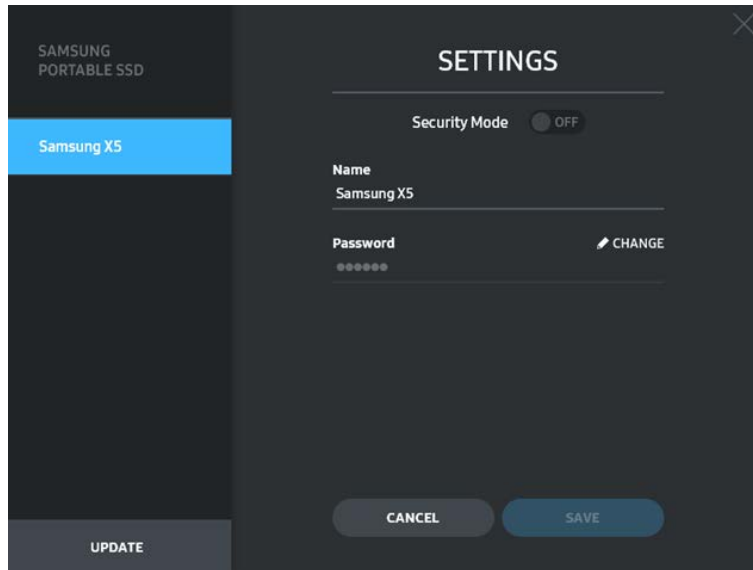

Scáileán socruithe (Mód Slándála CASTA AS)