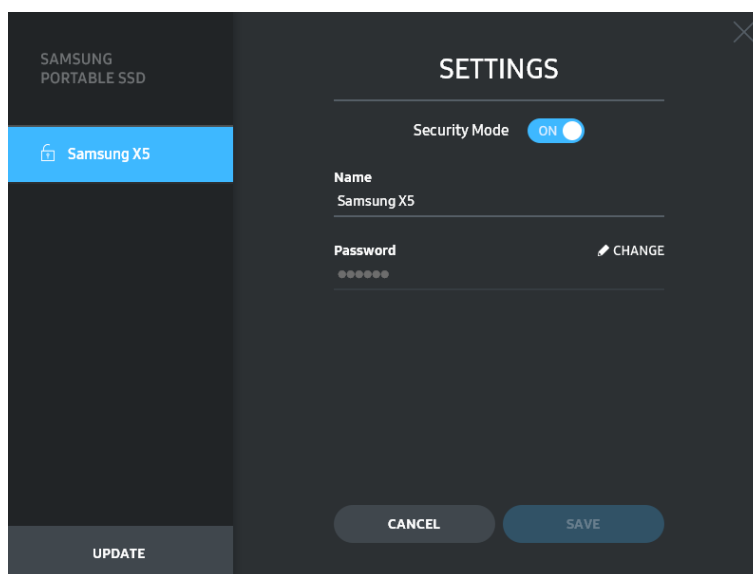

4. Athrú sna Socruithe

Is féidir leat do mhód slándála/d'ainm úsáideora/do phasfhocal/ den X5 a athrú trí chliceáil ar an gcnaipe "SOCRUITHE" ar an bpríomhleathanach. Má úsáideann tú ríomhaire gan bogearraí slándála, is féidir leat comhad na suiteála a íoslódáil ("SamsungPortableSSD_Setup_Win.exe" do Windows OS, "SamsungPortableSSD_Setup_Mac.pkg" do Mac OS) ó shuíomh Gréasáin Samsung (<http://www.samsung.com/portable-ssd>) agus é a shuiteáil chun na socruithe a athrú.

- **Mód slándála**

Chun athrú a dhéanamh ar an mód slándála idir AIR agus AS, cliceáil an cnaipe scoránaithe agus cuir isteach an pasfhocal ceart.

Féach an tábla thíos chun cur síos ar tháscaire stádas slándála an X5 a fháil.

Stádas		Tuairisc
	Glasáilte	Léiríonn sé sin go bhfuil an mód slándála casta air, ach nach bhfuil X5 díghlasáilte ag an úsáideoir. Is féidir leat X5 a dhíghlasáil ar an leathanach díghlasála.
	Díghlasáilte	Léiríonn sé sin go bhfuil an mód slándála casta air agus go bhfuil X5 díghlasáilte ag an úsáideoir cheana. Is féidir leat an toilleadh stórála a fheiceáil ar an bpríomhleathanach agus socruithe athraithe.
Gan deilbhín	Mód slándála CASTA AS	Is amhlaidh atá nuair atá an tslándáil CASTA AS. Is féidir leat an toilleadh stórála a fheiceáil ar an bpríomhleathanach agus socruithe athraithe.

Scáileán socruithe (Mód Slándála CASTA AIR)