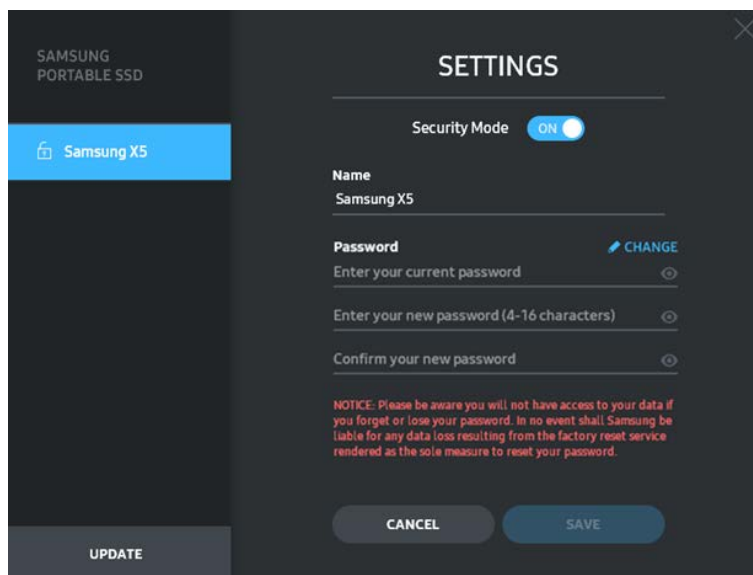

- **Ainm/Pasfhocal**

Is féidir leat Ainm agus Pasfhocal a athrú. Chun an pasfhocal a athrú, cliceáil ar an gcnaipe "ATHRAIGH".