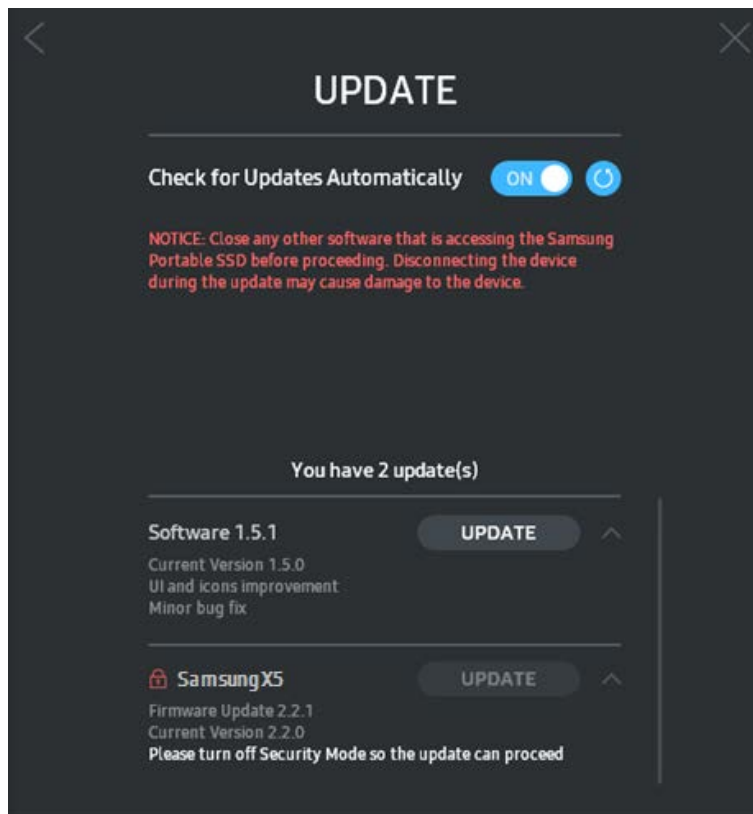

Ach cliceáil ar an gcnaipe “NUASHONRAIGH” (UPDATE), is féidir leat na bogearraí (“SW”) nó na dochtearraí (“FW”) is déanaí a íoslódáil agus iad a nuashonrú.

Ach cliceáil ar an gcnaipe scoránaithe “Seiceáil go huathoibríoch do nuashonrú” (ON), is féidir leat roghnú chun is go nuashonrófaí bogearraí agus dochtearraí go huathoibríoch nuair a bhíonn Samsung Portable SSD ceangailte.

Ach cliceáil ar an gcnaipe "athnuaigh" ( ), is féidir leat an stádas nuashonraithe a athnuachan.

Ach cliceáil ar chnaipe na saighde síos ( ), feicfidh tú faisnéis mhionsonraithe faoin nuashonrú lena mbaineann.

*Nuair a athraíonn úsáideoir "Seiceáil le haghaidh Nuashonrú go hUathoibríoch" ó CASTA AS go CASTA AIR, ní athnuaítear an fhaisnéis nuashonraithe láithreach bonn leis na bogearraí. Déantar an fhaisnéis nuashonraithe a athnuachan nuair a chliceálann ceachtar úsáideoir ar an gcnaipe "athnuaigh" nó nuair a bhíonn Samsung Portable SSD nasctha le ríomhaire.

I gcás X5, tá nuashonrú bogearraí Samsung Portable SSD ar fáil do leaganacha macOS agus Windows OS araon. Ach níl nuashonrú dochtearraí X5 ar fáil ach amháin do leagan Windows OS.

* I gcomhair nuashonruithe Dochtearraí, ní mór mód slándála bheith casta AS. D'fhéadfadh rochtain ar bith ar PSSD, lena n-áirítear cóipeáil/scríosadh/formáidiú deighilte, agus na Dochtearraí á nuashonrú, iompar neamhghnách nó damáiste don PSSD a ghiniúint.

* Ach a mbeidh na Dochtearraí nuashonraithe, dícheangail agus athcheangail PSSD chun a chinntiú go raibh an nuashonrú Dochtearraí rathúil.