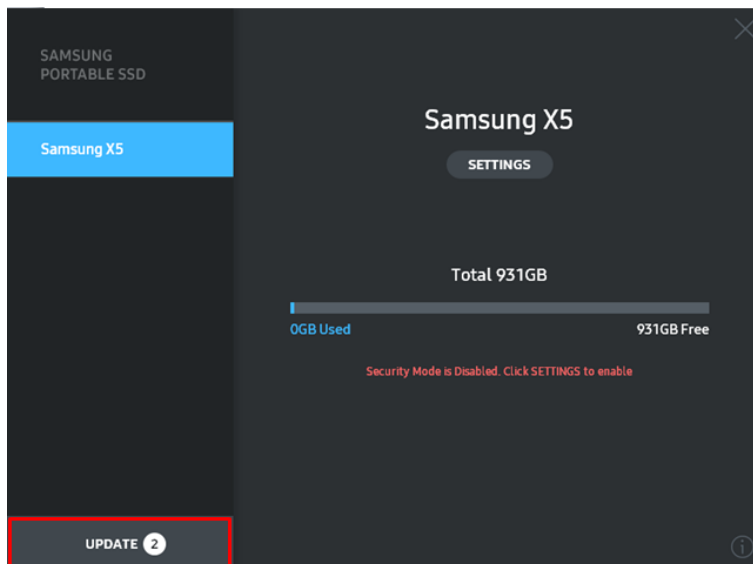

5. Nuashonraigh Bogearraí agus Dochtearraí táirge

Taispeánfar nuashonruithe infhaighte faoi nuashonruithe Bogearraí/Dochtearraí ar bhun an phainéil ar chlé má bhíonn do ríomhaire ceangailte leis an idirlíon.

Ach cliceáil ar an gcnaipe “NUASHONRAIGH” ( ), is féidir leat dul go dtí leathanach nuashonraithe.