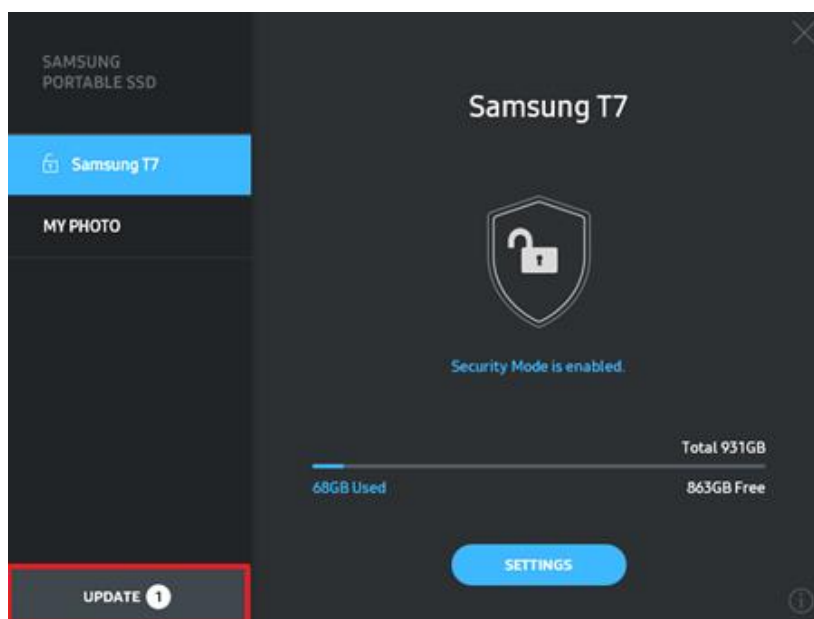

5. Nuashonraigh Bogearraí agus Dochtearraí táirge

Taispeánfar líon na nuashonruithe Bogearraí/Dochtearraí infhaighte ar bhun an phainéil ar chlé má bhíonn do ríomhaire ceangailte leis an idirlíon.

Tríd an gcnaipe “NUASHONRAIGH” a chliceáil ( ), is féidir leat dul go dtí an 'nuashonraigh an leathanach'.