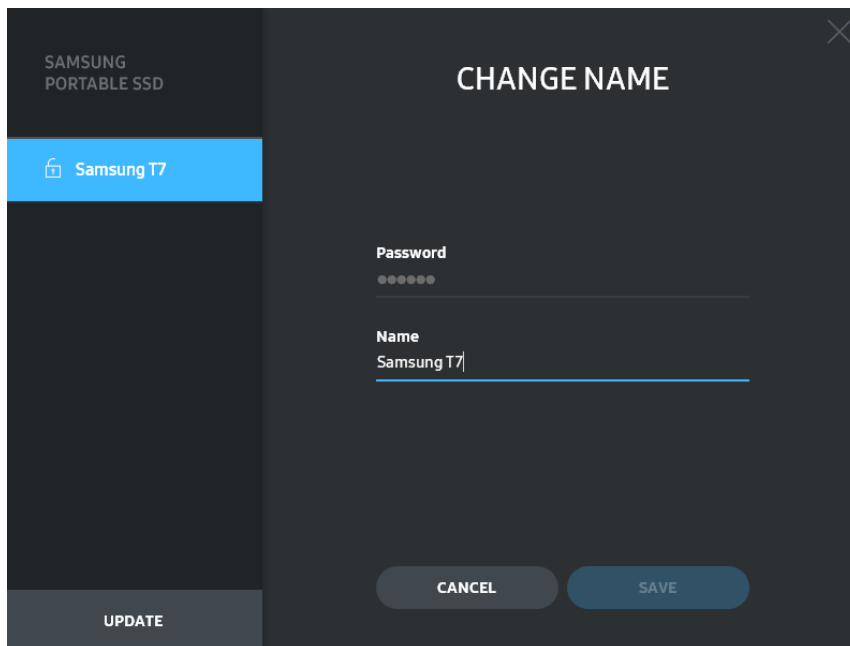

- Ainm/Pasfhocal

Is féidir leat Ainm agus Pasfhocal a athrú. Chun an pasfhocal a athrú, cliceáil ar an gcnaipe “ATHRAIGH”.