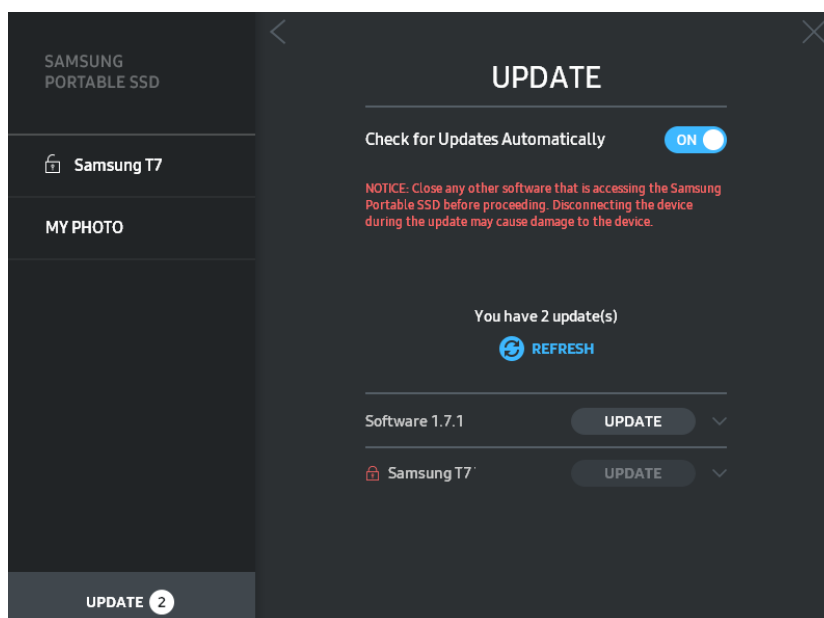

Tríd an gcnaipe “NUASHONRAIGH” a chliceáil (), is féidir leat dul go dtí an 'nuashonraigh an leathanach'.

Tríd an gcnaipe “NUASHONRAIGH” a chliceáil (), is féidir leat na bogearraí (“SW”) nó na dochtearraí is déanaí (“FW”) a íoslódáil agus é a nuashonrú.