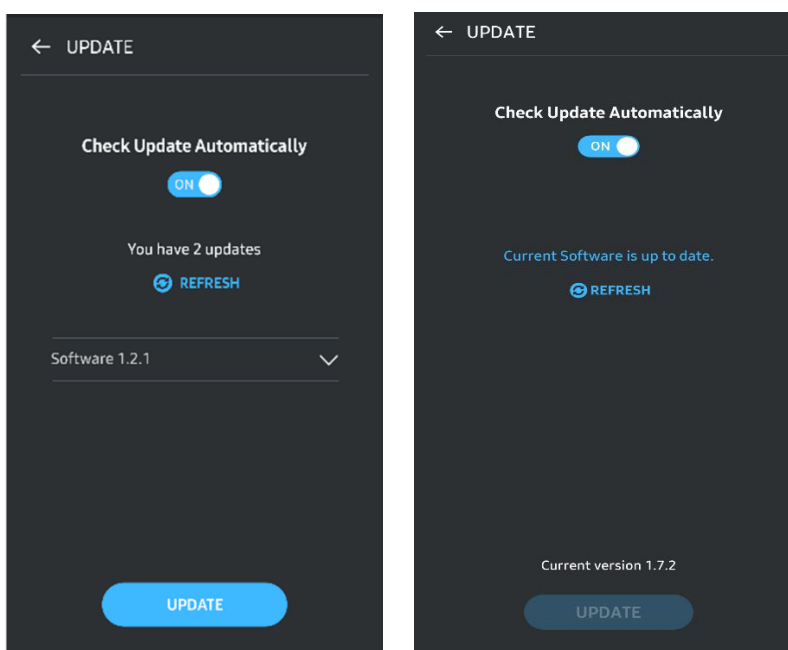

7. Nuashonraigh SW agus FW

Chun an scáileán nuashonraigh a iontráil, cliceáil ar an gcnaipe Nuashonraigh leathanach ( ) ar an scáileán Baile. Má bhíonn nuashonrú ar bith ar fáil, is amhlaidh a bheidh an cnaipe “NUASHONRAIGH” ( ) aibhsithe. Má chaithfear feidhmchlár a nuashonrú, má chliceálann tú ar an gcnaipe NUASHONRAIGH taispeánfar an nasc leis an 'Aipmhargadh' duit.

* Le haghaidh nuashonraí dochtarraí caithfidh tú nascadh le ríomhaire.