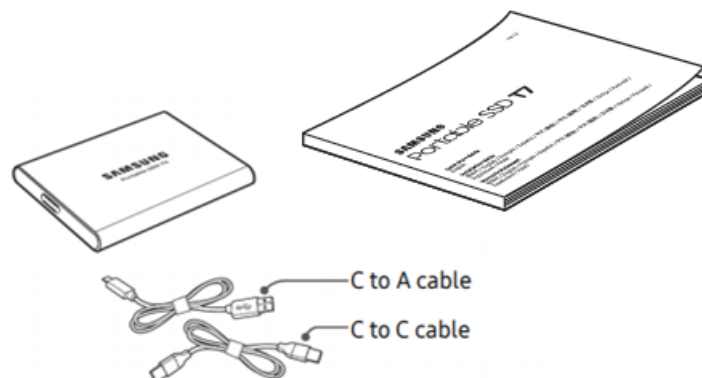

Comhoiriúnacht ilghléasanna

Faigh rochtain ar chomhaid uair ar bith áit ar bith. Tá an T7 comhoiriúnach le gléasanna ríomhaire, Mac agus Android, le consóil chluichíochta, agus le tuilleadh nach iad. Faoi iamh sa bhosca tá cáblaí de Chineál USB C go C, agus C go A ar mhaithe le breis áisiúlachta.

* D'fhéadfadh comhoiriúnacht le hóstghléasanna a bheith éagsúil. Gheofar liosta na ngléasanna comhoiriúnacha ar www.samsung.com/support.

Ag Tosú

Sula n-úsáideann tú Samsung Portable SSD T7 (ar a dtugtar “T7”), léigh an Lámhleabhar Úsáideora seo go mion ionas go mbeidh a fhios agat conas an táirge a úsáid ar bhealach cuí sábháilte.

Céard atá istigh sa Bhosca

- Samsung Portable SSD T7
- USB 3.2 Gen 2 cábla USB C go A
- USB 3.2 Gen 2 cábla USB C go C
- Treoir Mhearthosaithe & Ráiteas Baránta

An chaoi chun Ceangal / Dícheangal

- ① Roghnaigh an cábla atá comhoiriúnach le do ghléas. Naisc ceann amháin den chábala leis an ngléas agus an ceann eile leis an T7.
- ② Úsáid “Díchuir”, “Díghléas” nó “Bain Crua-earraí go Sábháilte” i gcónaí agus tú ag dícheangal an T7 le do chuid sonraí a chosaint.