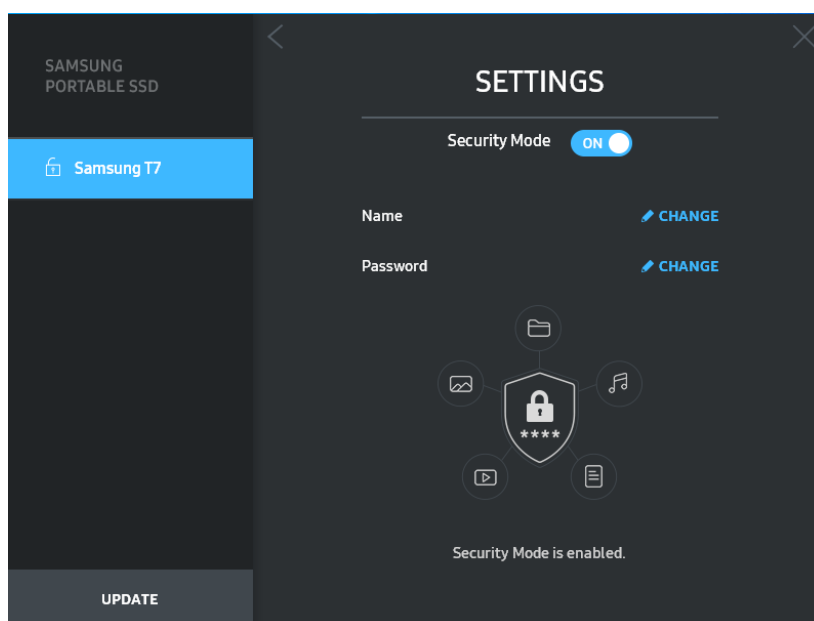

4. Athrú sna Socruithe

Is féidir leat do mhód slándála/d'ainm úsáideora/do shocruithe pasfhocail/den T7 a athrú trí chliceáil ar an gcnaipe “SOCRUITHE” ar an bpríomhleathanach. Má úsáideann tú ríomhaire gan bogearraí slándála, is féidir leat comhad na suiteála a íoslódáil (“SamsungPortableSSD_Setup_Win_1.0.exe” do Windows OS, “SamsungPortableSSD_Setup_Mac_1.0.pkg” do Mac OS) ó shuíomh Gréasáin Samsung (<http://www.samsung.com/samsungssd>) agus é a shuiteáil chun na socruithe a athrú.

- Mód slándála

Chun athrú a dhéanamh ar an mód slándála idir AIR agus AS, cliceáil an cnaipe scoránaithe agus cuir isteach an pasfhocal ceart. Féach an tábla thíos chun cur síos ar tháscaire stádas slándála an T7 a fháil.

Stádas		Tuairisc
	Glasáilte	Léiríonn sé sin go bhfuil an mód slándála casta air, ach nach bhfuil T7 díghlasáilte ag an úsáideoir. Is féidir leat T7 a dhíghlasáil ar an leathanach díghlasála.
	Díghlasáilte	Léiríonn sé sin go bhfuil an mód slándála casta air agus go bhfuil T7 díghlasáilte ag an úsáideoir cheana. Is féidir leat an toilleadh stórála a fheiceáil ar an bpríomhleathanach agus socruithe athraithe.
Gan deilbhín	Mód slándála CASTA AS	Is amhlaidh atá nuair atá an tslándáil CASTA AS. Is féidir leat an toilleadh stórála a fheiceáil ar an bpríomhleathanach agus socruithe athraithe.