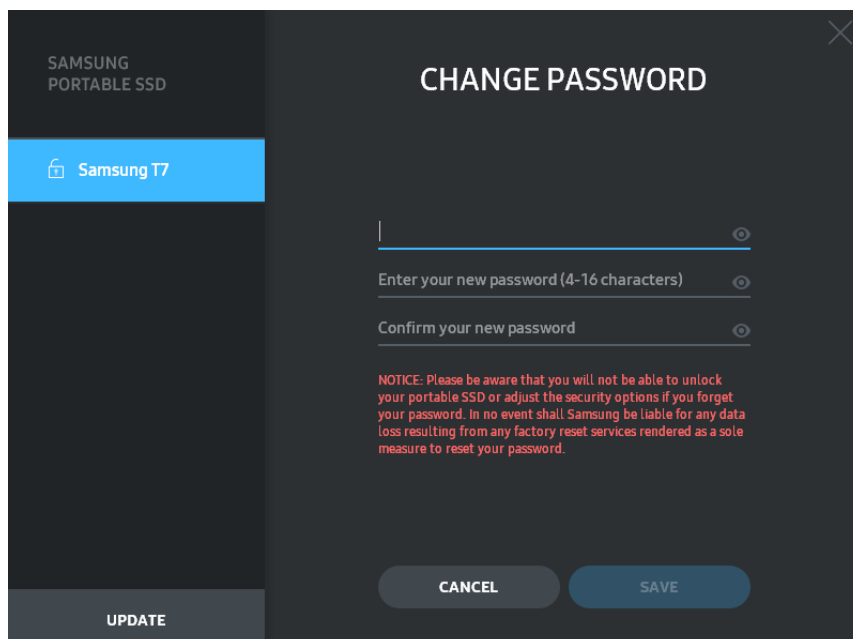

- Ainm/Pasfhocal

Is féidir leat Ainm agus Pasfhocal a athrú. Chun an pasfhocal a athrú, cliceáil ar an gcnaipe “ATHRAIGH”.