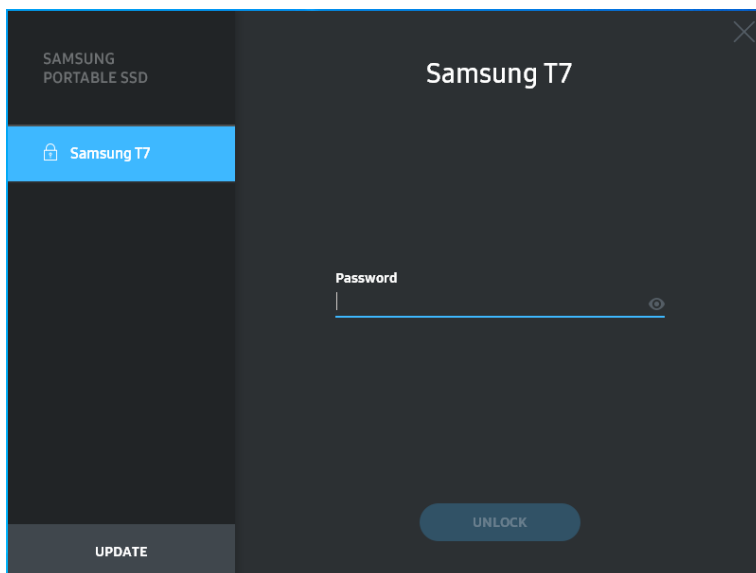

3. Díghlasáil

Má tá mód slándála cumasaithe agat, gach uair a nascann tú T7 le do ríomhaire beidh ort do phasfhocal a iontráil agus an cnaipe “UNLOCK” a chliceáil sula mbeidh rochtain agat ar na sonraí in T7. Má theipeann ort díghlasáil, beidh do rochtain cúngaithe go dtí toilleadh thart ar 128MB atá leithdháilte ar SamsungPortableSSD_1.0.exe agus SamsungPortableSSD_1.0.app, rud a chiallaíonn go mbeidh tú glasáilte amach as na sonraí faoi chosaint.

* Ag brath ar an timpeallacht úsáideora, b'fhéidir nach gcuirfí “Bogearraí SamsungPortableSSD 1.0” i bhfeidhm go huathoibríoch. I gcás mar sin, cliceáil faoi dhó ar dheilbhín “Bogearraí SamsungPortableSSD 1.0” in Explorer ar Windows nó sa Deasc ar Mac.

* D'fhéadfadh sé nach mbeadh mód slándála tacaithe ach amháin ag leagan áirithe gach OS (nó ag leagan níos déanaí). Seiceáil an gcomhlíonann do OS na riachtanais chórais agus an dtacaíonn sé le mód slándála.

* Más rud é go bhfuil mód slándála cumasaithe, ní thaispeántar ach toilleadh dheighilt slándála an T7 ar dtús. Is ionann méid na deighilte slándála sin agus tuairim ar ~128 MB. Ach a n-iontrálann tú an pasfhocal agus a ndíghlasálann tú go rathúil, taispeánfar toilleadh iomlán an T7 i do chóras.