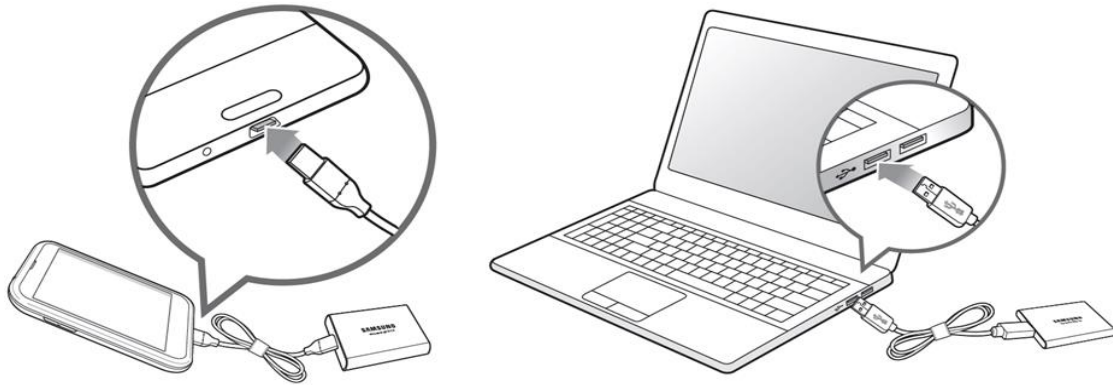

Céard atá istigh sa Bhosca

- Samsung Portable SSD T7
- USB 3.2 Gen 2 cábla USB C go A
- USB 3.2 Gen 2 cábla USB C go C
- Treoir Mhearthosaithe & Ráiteas Baránta

An chaoi chun Ceangal / Dícheangal

- ① Roghnaigh an cábla atá comhoiriúnach le do ghléas. Naisc ceann amháin den chábala leis an ngléas agus an ceann eile leis an T7.
- ② Úsáid “Díchuir”, “Díghléas” nó “Bain Crua-earraí go Sábháilte” i gcónaí agus tú ag dícheangal an T7 le do chuid sonraí a chosaint.