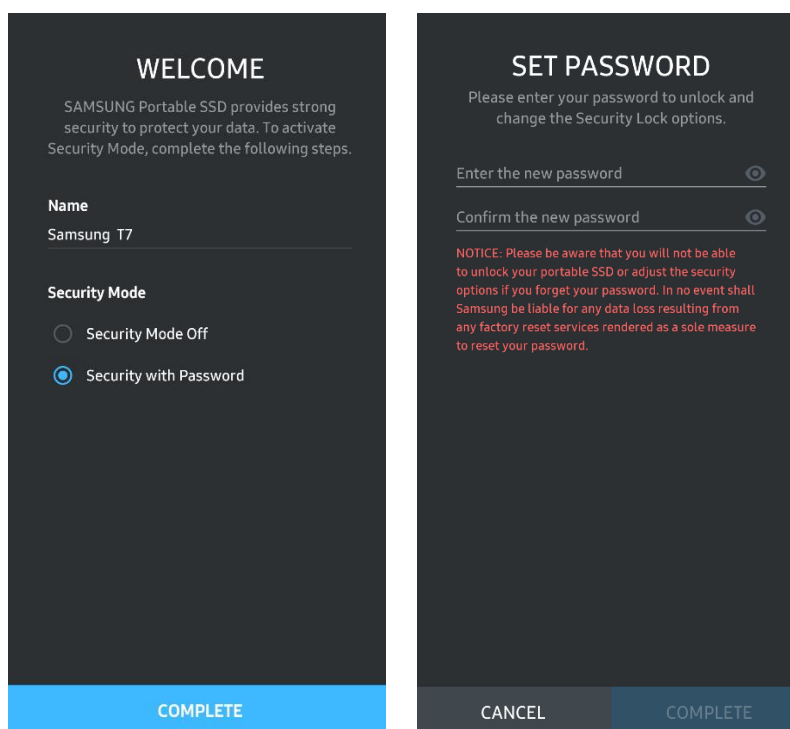

7. Roghnaigh Teanga Réamhshocraithe SW

Is féidir an teanga réamhshocraithe a roghnú faoi Socrú Réigiúnach.

Le haghaidh gléasanna Android

1. Íoslódáil an Feidhmchlár ó Google Play Store

Is féidir leat feidhmchlár “Samsung Portable SSD 1.0” a íoslódáil ón Aipmhargadh.

2. An Feidhmchlár a rith

Rith an Feidhmchlár a suiteáladh le do thoil.

3. Mód Slándála a Shocrú

Tá pasfhocal stóráilte in T7 ar féidir ceangal ar an ríomhaire a úsáid in Android ina dhiaidh sin.

* Níl Samsung freagrach as aon chailteanas sonraí úsáideora de bharr pasfhocal dearmadta nó goidte. Chun an gléas a choinneáil chomh slán agus is féidir, níl rogha aisghabhála pasfhocail ar bith ann. Má dhéantar dearmad ar an bpassfhocal, beidh ar úsáideoirí an T7 a aiscur chuig na socruithe monarchan tríd an tseirbhís ar líne a chuireann ár lárionaid seirbhíse do chustaiméirí ar fáil. Meabhraigh go gcaillfear na sonraí úsáideora ar fad a cuireadh in T7 tríd an athshocrú monarchan. Bí cúramach agus ná déan dearmad ar do phasfhocal.