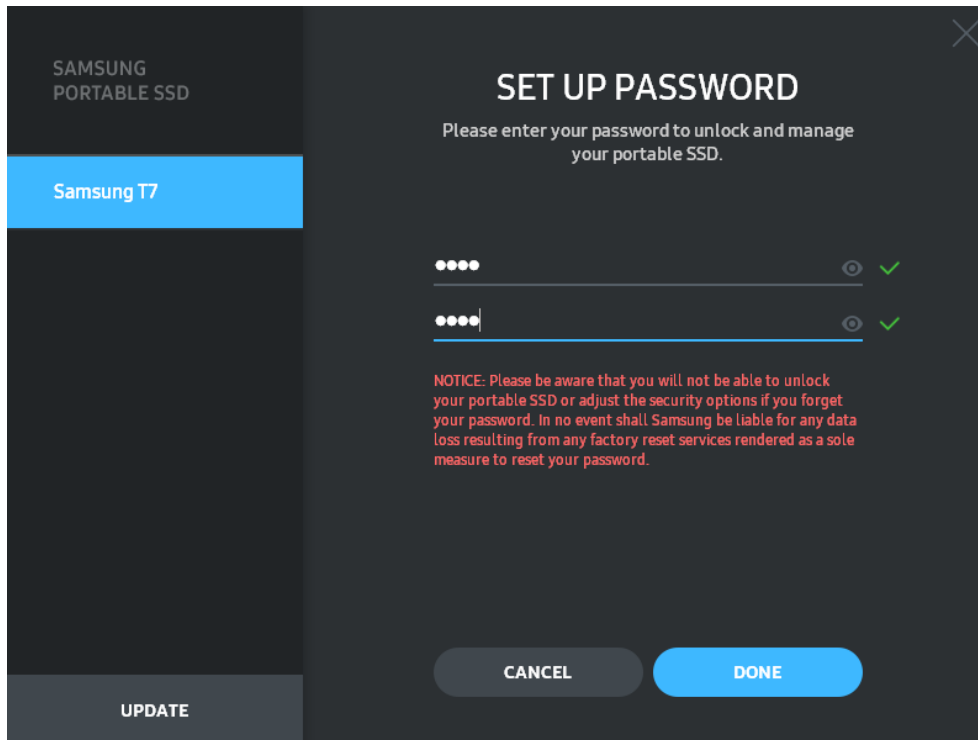

* Níl Samsung freagrach as aon chaillteanas sonraí úsáideora de bharr pasfhocal dearmadta nó goidte. Chun an gléas a choinneáil chomh slán agus is féidir, níl rogha aisghabhála pasfhocail ar bith ann. Má dhéantar dearmad ar an bpassfhocal, beidh ar úsáideoirí an T7 a aischor chuig na socruithe monarchan tríd an tseirbhís ar líne a chuireann ár lárionaid seirbhíse do chustaiméirí ar fáil. Meabhraigh go gcaillfear na sonraí úsáideora ar fad a cuireadh in T7 tríd an athshocrú monarchan. Bí cúramach agus ná déan dearmad ar do phasfhocal.

* Ní theastaíonn ach amháin tiománaí Mac OS, “Samsung Portable SSD 1.0” le haghaidh feidhmiúlachta slándála. Mura bhfuil síneadh na heithne suiteáilte, críochnaigh an tsuiteáil ach cloí leis an seicheamh ar phacáiste na suiteála. Agus é suiteáilte, dícheangail agus athcheangail an T7 lena dhearbhu gur éirigh leis an tsuiteáil.

* Ní bhíonn ach amháin tiománaí Mac OS, “Samsung Portable SSD 1.0” agus roinnt de na tiománaithe tríú páirtí, lena n-áirítear SATSMARTDriver ina dtiománaithe comheisiacha. Más mian leat oibriú le SATSMARTDriver, bain tiomántán Samsung Portable SSD de agus suiteáil SATSMARTDriver mar an treoir seo a leanas.

* Nuair a bhíonn tiománaí Samsung Portable SSD Driver agus SATSMARTDriver suiteáilte araon agus go mbraitear coimhlínt idir eatarthu, beidh treoracha mar na cinn seo a leanas ar fáil:
Conas Tiomántán Samsung Portable SSD a bhaint de agus SATSMARTDriver a shuiteáil
`#sudo kextunload /Library/Extensions/SamsungPortableSSDDriver.kext`
`#sudo kextload /Library/Extensions/SATSMARTDriver.kext`
Conas SATSMARTDriver a bhaint de agus SamsungPortableSSDDriver a shuiteáil
`#sudo kextunload /System/Library/Extensions/SATSMARTDriver.kext`
`#sudo kextload /Library/Extensions/SamsungPortableSSDDriver.kext`