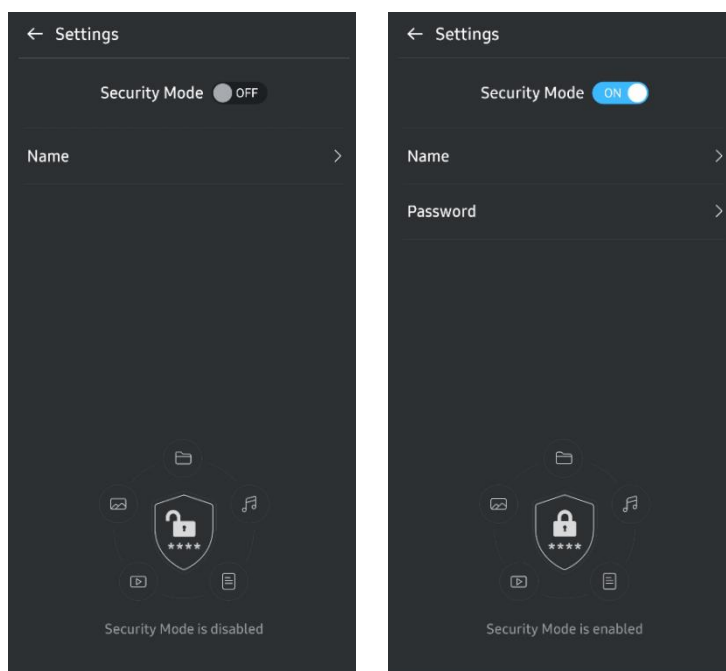

4. Díghlasáil T7

Má tá mód slándála cumasaithe agat, gach uair a nascann tú T7 le do ghléas, beidh ort do phasfhocal a iontráil agus an cnaipe “UNLOCK” a bhrú sula mbeidh rochtain agat ar na sonraí in T7.

5. Scáileán Baile

Mura bhfuil mód slándála cumasaithe i do T7, is féidir leat an scáileán Socruithe a iontráil ach cliceáil ar an gcnaipe “SOCRUITHE” sa phríomhleathanach.

6. Scáileán Socruithe

Is féidir leat an t-ainm úsáideora nó pasfhocal a athrú, agus an mód slándála a chasadh AIR/AS.