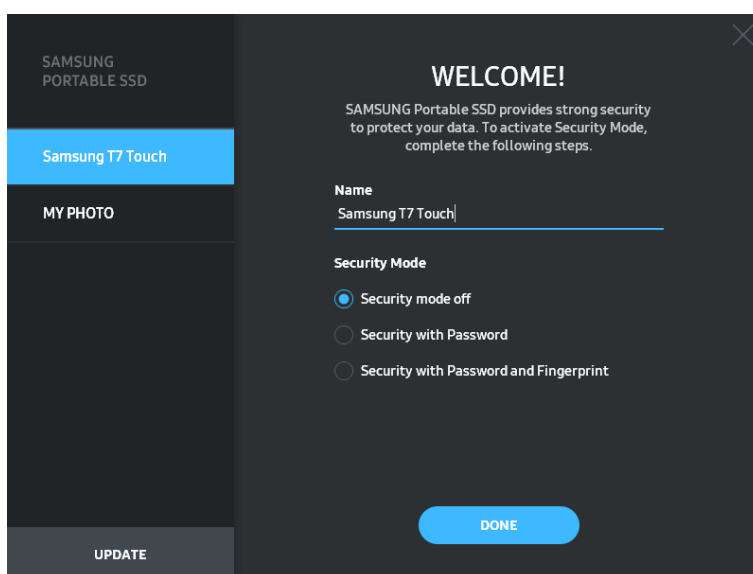

1. Bogearraí Samsung Portable SSD 1.0 a rith

Roghnaigh deilbhín fheidhmchlár “Bogearraí Samsung Portable SSD 1.0” ar an Deasc.

* D'fhéadfadh sé nach n-oibreodh Bogearraí Samsung Portable SSD 1.0 mura bhfuil an gléas (tiomántán) cumasaithe.

2. Mód Slándála a Shocrú (Roghnach)

Is roghnach é an mód slándála. Is féidir leat T7 Touch a úsáid gan an ghné slándála/nuashonraithe a bheith cumasaithe. Lean na treoracha a thaispeántar ar gach scáileán de Bhogearraí Samsung Portable SSD 1.0. Nuair a aontaíonn tú le téarmaí agus coinníollacha Bhogearraí Samsung Portable SSD 1.0, féadfaidh tú na céimeanna seo a leanas a ghlacadh chun pasfhocal a shocrú. (Beidh gnéithe áirithe de Bhogearraí Samsung Portable SSD 1.0 suiteáilte ar ríomhaire an úsáideora le haghaidh mód slándála.)

- **Mód slándála casta as**

Is féidir leat T7 Touch a úsáid gan an mód slándála.

- **Slándáil le Pasfhocal**

Is féidir leat mód slándála a chumasú le pasfhocal. Má dhéantar dearmad ar an bpassfhocal, beidh ort an T7 Touch a aisichur chuig na socruithe monarchan tríd an tseirbhís ar líne a chuireann ár lárionaid seirbhíse do chustaiméirí ar fáil. Meabhraigh go gcaillfear na sonraí úsáideora ar fad a cuireadh in T7 Touch tríd an athshocrú monarchan. Bí cúramach agus ná déan dearmad ar do phasfhocal.