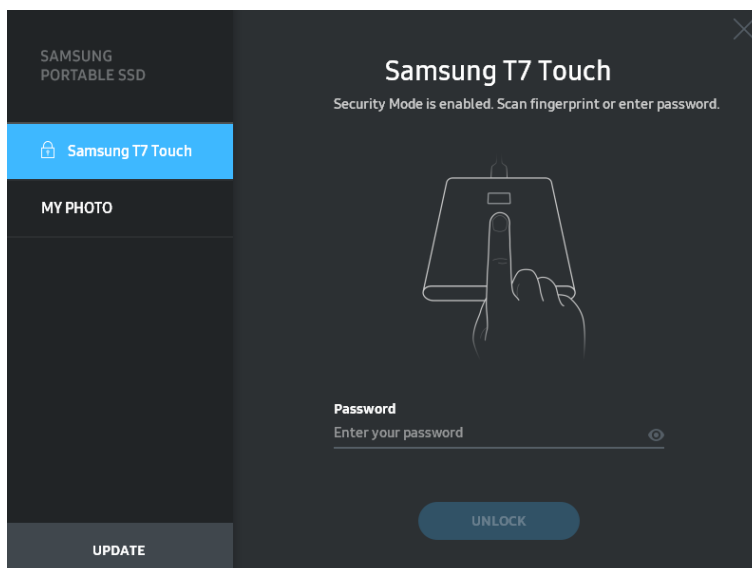

3. Díghlasáil

Má tá mód slándála cumasaithe agat, gach uair a nascann tú T7 Touch le do ríomhaire beidh ort do mhéarlorg a thapáil agus do phasfhocal a iontráil agus cliceáil ar an gcnaipe "UNLOCK" sula mbeidh rochtain agat ar na sonraí in T7 Touch. Má theipeann ort díghlasáil, beidh do rochtain cúngaithe go dtí toilleadh thart ar 128MB atá leithdháilte ar SamsungPortableSSD_1.0.exe agus SamsungPortableSSD_1.0.app, rud a chiallaíonn go mbeidh tú glasáilte amach as na sonraí faoi chosaint.

* Ag brath ar an timpeallacht úsáideora, b'fhéidir nach gcuirfí "Bogearraí SamsungPortableSSD 1.0" i bhfeidhm go huathoibríoch. I gcás mar sin, cliceáil faoi dhó ar dheilbhín "Bogearraí SamsungPortableSSD 1.0" in Explorer ar Windows nó sa Deasc ar Mac.

* D'fhéadfadh sé nach mbeadh mód slándála tacaithe ach amháin ag leagan áirithe gach OS (nó ag leagan níos déanaí). Seiceáil an gcomhlíonann do OS na riachtanais chórais agus an dtacaíonn sé le mód slándála.

* Más rud é go bhfuil mód slándála cumasaithe, ní thaispeántar ach toilleadh dheighilt slándála an T7 Touch ar dtús. Is ionann méid na deighilte slándála sin agus tuairim ar ~128 MB. Ach a dtapálann tú do mhéarlorg agus a n-iontrálann tú do phasfhocal agus ach a ndíghlasálann tú go rathúil, taispeánfar toilleadh iomlán an T7 Touch i do chóras.

* Is féidir leat Samsung Portable SSD eile a roghnú trí chliceáil ar ainm an T7 Touch ar an bpainéal clé. Tá gach óstghléas (suas le 6 cinn) lena bhfuil Samsung Portable SSD nasctha liostaithe ar Bhogearraí Samsung Portable SSD.