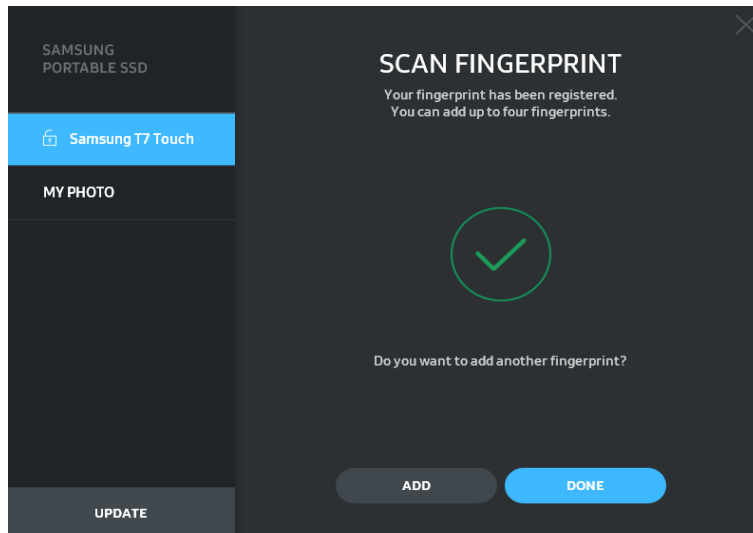

- **Ainm/Pasfhocal**

Is féidir leat Ainm agus Pasfhocal a athrú. Chun an pasfhocal a athrú, cliceáil ar an gcnaipe "ATHRAIGH" ()

- **Socruithe slándála méarloig**

Má chumasaigh tú mód slándála méarloig, is féidir leat socruithe méarloig a bhainistiú ach cliceáil ar an gcnaipe "CUIR IN EAGAR" ()

Iontráil an pasfhocal reatha agus cliceáil ar an gcnaipe “DEIMHNIGH” () chun bogadh go dtí céim bhainistithe na méarlorg.

Ach cliceáil ar an gcnaipe “CUIR MÉARLORG LEIS” () , is féidir leat méarloig a chur leis.

Cuir do mhéar ar an mbraiteoir.

Cruthaítear an chéad Mhéarlorg 1 go 4 nuair a chláraítear méarlorg. Is féidir leat an méarlorg cláraithe (✎) a ainmniú (🗑️) nó a scriosadh.

5. Nuashonraigh Bogearraí agus Dochtearraí táirge