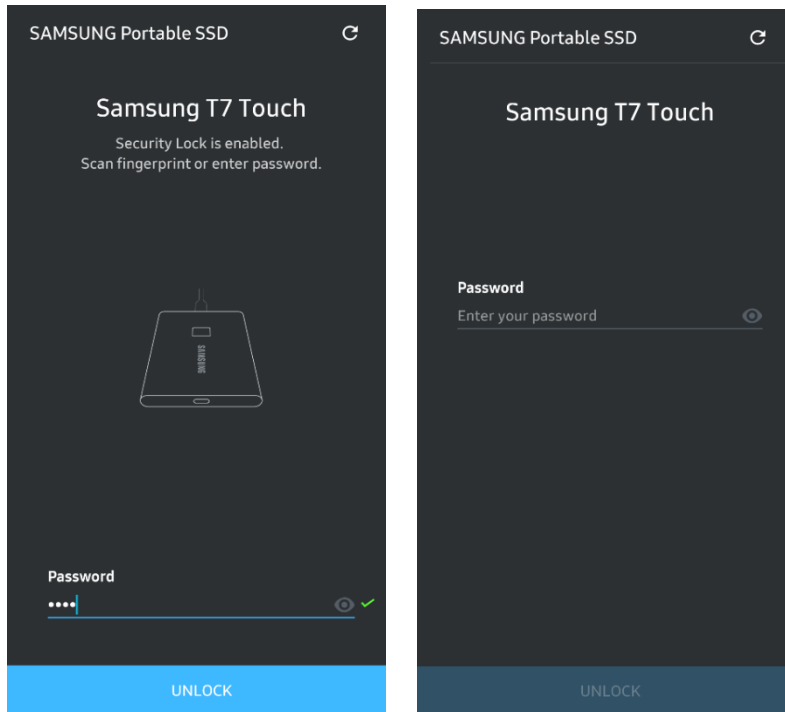

4. Díghlasáil T7 Touch

Má tá mód slándála cumasaithe agat, gach uair a nascann tú T7 Touch le do ghléas, beidh ort do mhéarlorg a thapáil agus do phasfhocal a iontráil agus brú ar an gcnaipe "UNLOCK" sula mbeidh rochtain agat ar na sonraí in T7 Touch.