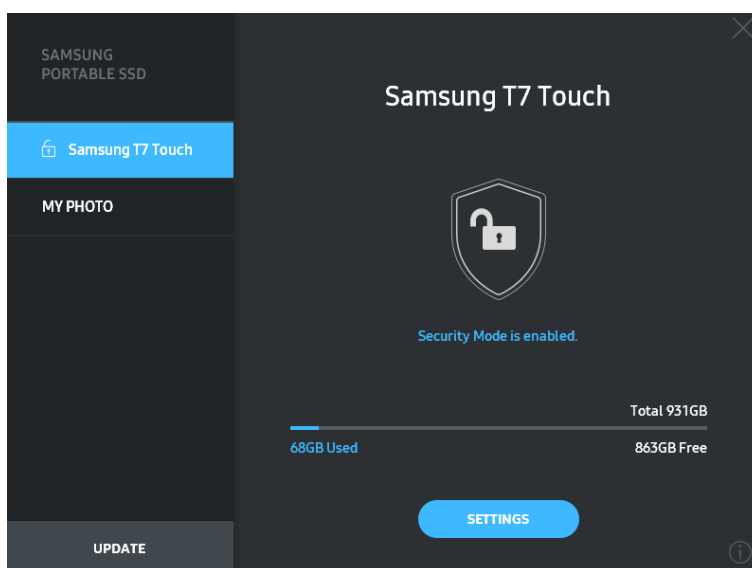

3. Díghlasáil

Má tá mód slándála cumasaithe agat, gach uair a nascann tú T7 Touch le do ríomhaire beidh ort do mhéarlorg a thapáil agus do phasfhocal a iontráil agus cliceáil ar an gcnaipe "UNLOCK" sula mbeidh rochtain agat ar na sonraí in T7 Touch. Má theipeann ort díghlasáil, beidh do rochtain cúngaithe go dtí toilleadh thart ar 128MB atá leithdháilte ar SamsungPortableSSD_1.0.exe agus SamsungPortableSSD_1.0.app, rud a chiallaíonn go mbeidh tú glasáilte amach as na sonraí faoi chosaint.

* Ag brath ar an timpeallacht úsáideora, b'fhéidir nach gcuirfí "Bogearraí SamsungPortableSSD 1.0" i bhfeidhm go huathoibríoch. I gcás mar sin, cliceáil faoi dhó ar dheilbhín "Bogearraí SamsungPortableSSD 1.0" in Explorer ar Windows nó sa Deasc ar Mac.

* D'fhéadfadh sé nach mbeadh mód slándála tacaithe ach amháin ag leagan áirithe gach OS (nó ag leagan níos déanaí). Seiceáil an gcomhlíonann do OS na riachtanais chórais agus an dtacaíonn sé le mód slándála.

* Más rud é go bhfuil mód slándála cumasaithe, ní thaispeántar ach toilleadh dheighilt slándála an T7 Touch ar dtús. Is ionann méid na deighilte slándála sin agus tuairim ar ~128 MB. Ach a dtapálann tú do mhéarlorg agus a n-iontrálann tú do phasfhocal agus ach a ndíghlasálann tú go rathúil, taispeánfar toilleadh iomlán an T7 Touch i do chóras.

* Is féidir leat Samsung Portable SSD eile a roghnú trí chliceáil ar ainm an T7 Touch ar an bpainéal clé. Tá gach óstghléas (suas le 6 cinn) lena bhfuil Samsung Portable SSD nasctha liostaithe ar Bhogearraí Samsung Portable SSD.