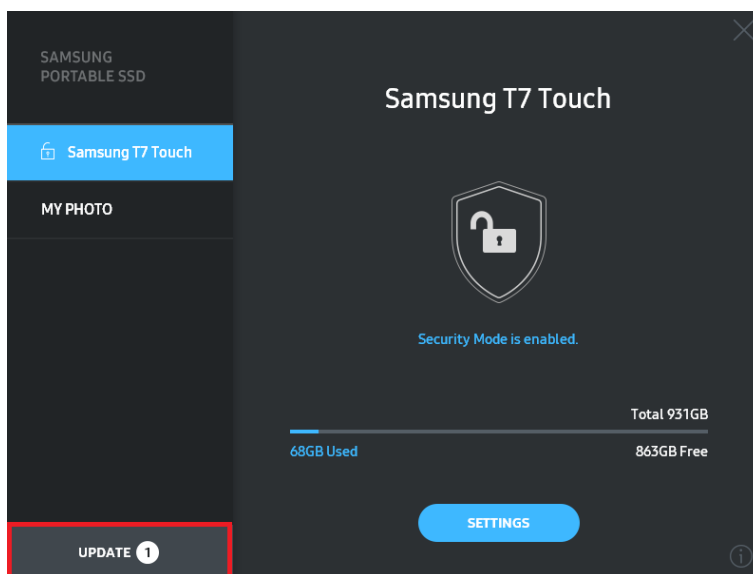

5. Nuashonraigh Bogearraí agus Dochtearraí táirge

Taispeánfar líon na nuashonruithe Bogearraí/Dochtearraí infhaighte ar bhun an phainéil ar chlé má bhíonn do ríomhaire ceangailte leis an idirlíon.

Tríd an gcnaipe “NUASHONRAIGH” a chliceáil () , is féidir leat dul go dtí an 'nuashonraigh an leathanach'.