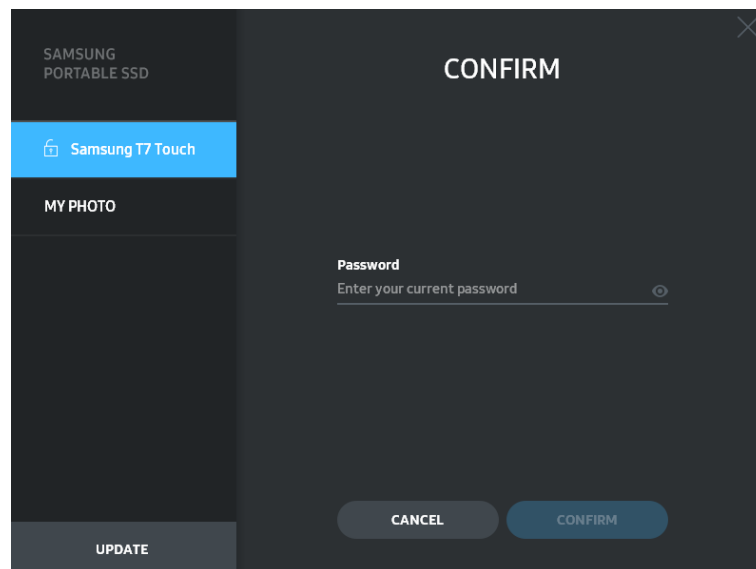

- **Ainm/Pasfhocal**

Is féidir leat Ainm agus Pasfhocal a athrú. Chun an pasfhocal a athrú, cliceáil ar an gcnaipe "ATHRAIGH" ()

- **Socruithe slándála méarloig**

Má chumasaigh tú mód slándála méarloig, is féidir leat socruithe méarloig a bhainistiú ach cliceáil ar an gcnaipe "CUIR IN EAGAR" ()

Iontráil an pasfhocal reatha agus cliceáil ar an gcnaipe “DEIMHNIGH” () chun bogadh go dtí céim bhainistithe na méarlorg.

Ach cliceáil ar an gcnaipe “CUIR MÉARLORG LEIS” () , is féidir leat méarloig a chur leis.