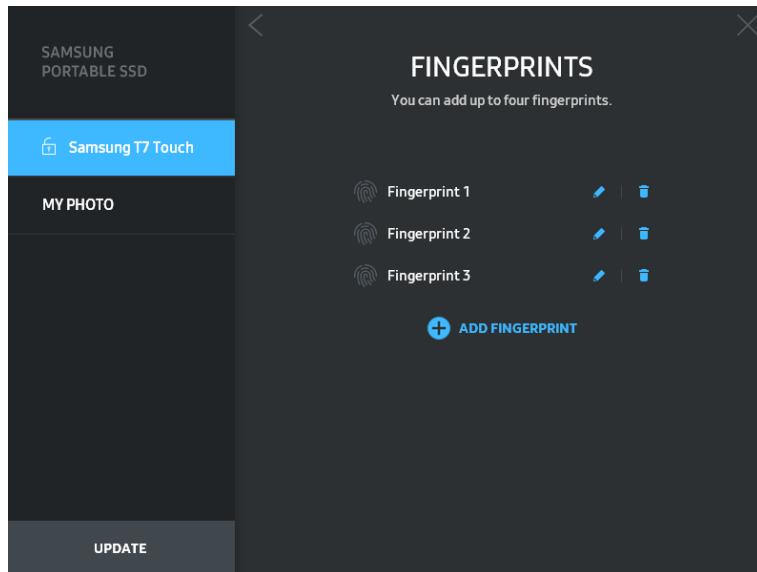

Cuir do mhéar ar an mbraiteoir.