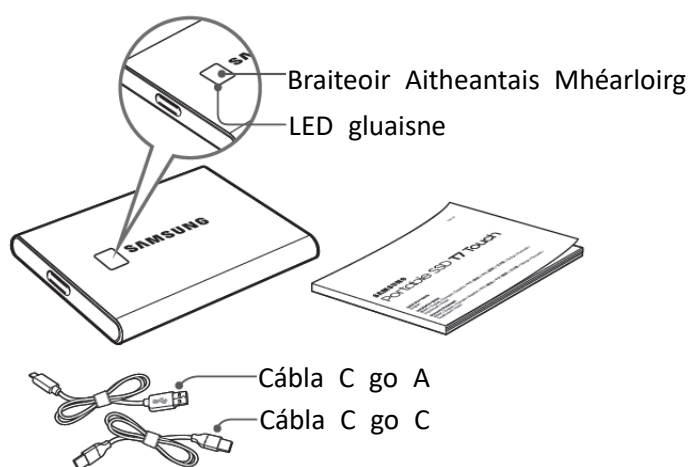

Ag Tosú

Sula n-úsáideann tú Samsung Portable SSD T7 Touch (ar a dtugtar "T7 Touch"), léigh an Lámhleabhar Úsáideora seo go mion ionas go mbeidh a fhios agat conas an táirge a úsáid ar bhealach cuí sábháilte.

Céard atá istigh sa Bhosca

- Samsung Portable SSD T7 Touch
- USB 3.2 Gen 2 cábla USB C go A
- USB 3.2 Gen 2 cábla USB C go C
- Treoir Mhearthosaithe & Ráiteas Baránta