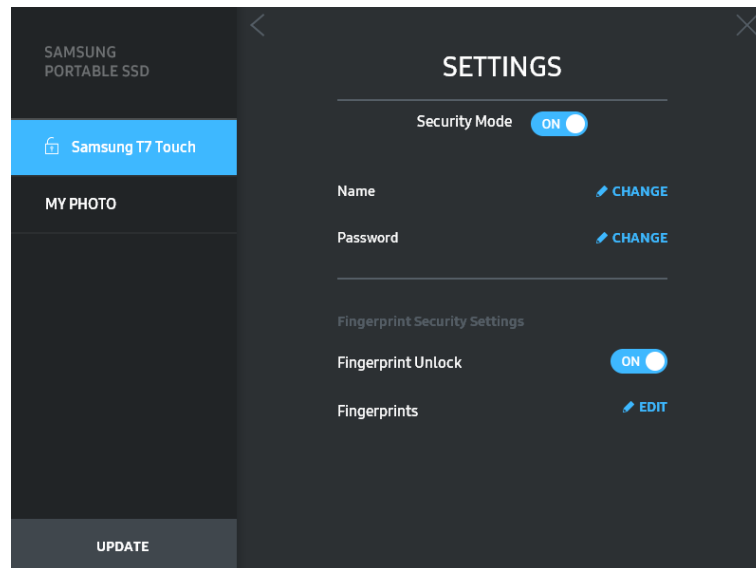

- **Mód slándála**

Chun athrú a dhéanamh ar an mód slándála idir AIR agus AS, cliceáil an cnaipe scoránaithe agus cuir isteach an pasfhocal ceart. Féach an tábla thíos chun cur síos ar tháscaire stádas slándála an T7 Touch a fháil.

Stádas		Tuairisc
	Glasáilte	Léiríonn sé sin go bhfuil an mód slándála casta air, ach nach bhfuil T7 Touch díghlasáilte ag an úsáideoir. Is féidir leat T7 Touch a dhíghlasáil ar an leathanach díghlasála.
	Díghlasáilte	Léiríonn sé sin go bhfuil an mód slándála casta air agus go bhfuil T7 Touch díghlasáilte ag an úsáideoir cheana. Is féidir leat an toilleadh stórála a fheiceáil ar an bpríomhleathanach agus socruithe athraithe.
Gan deilbhín	Mód slándála CASTA AS	Is amhlaidh atá nuair atá an tslándáil CASTA AS. Is féidir leat an toilleadh stórála a fheiceáil ar an bpríomhleathanach agus socruithe athraithe.

- **Ainm/Pasfhocal**

Is féidir leat Ainm agus Pasfhocal a athrú. Chun an pasfhocal a athrú, cliceáil ar an gcnaipe "ATHRAIGH" ()

- **Socruithe slándála méarloig**

Má chumasaigh tú mód slándála méarloig, is féidir leat socruithe méarloig a bhainistiú ach cliceáil ar an gcnaipe "CUIR IN EAGAR" ()