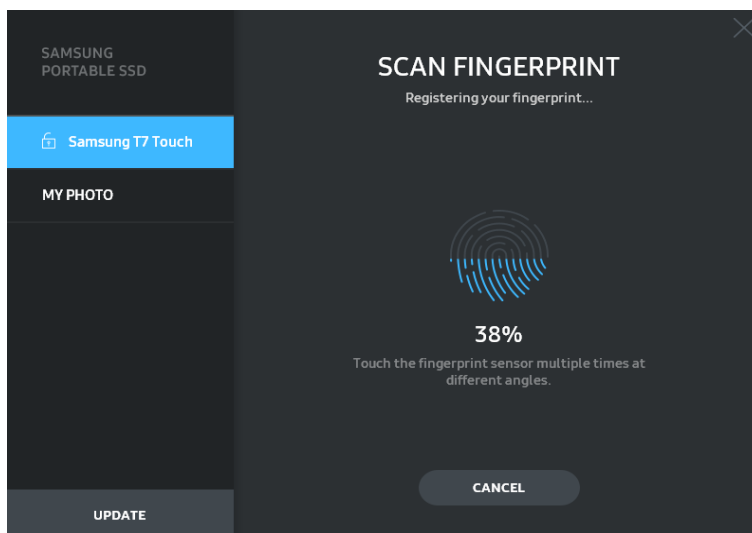

Cuir do mhéar ar an mbraiteoir.