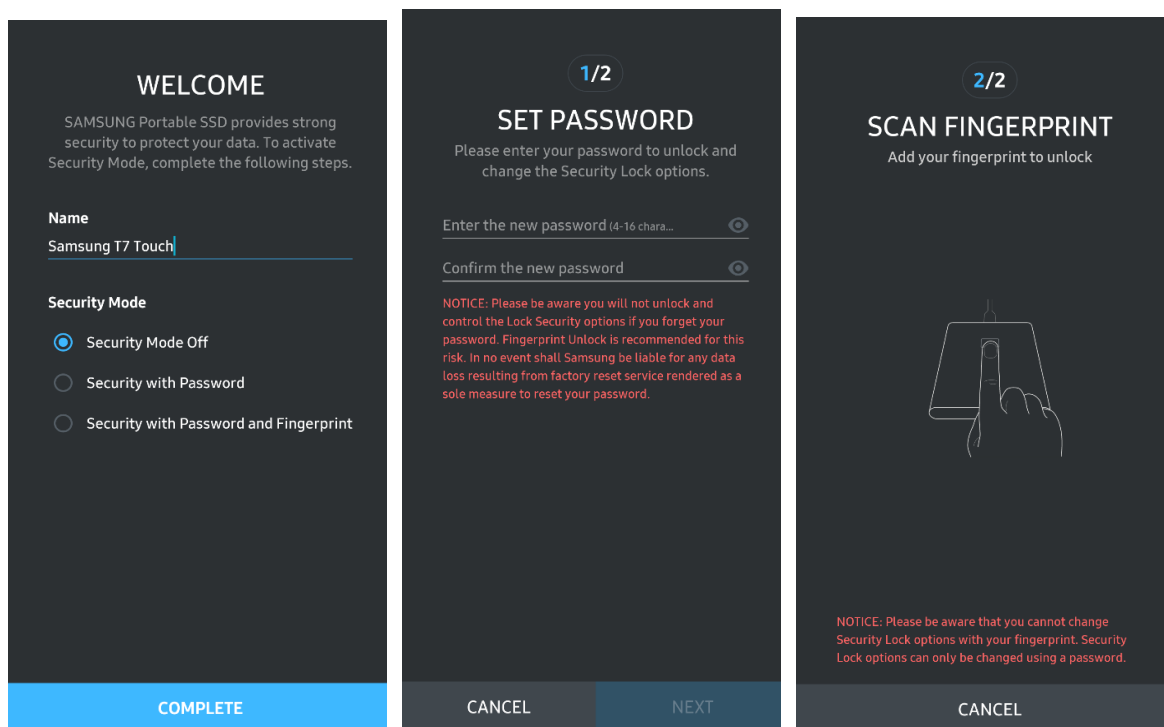

7. Roghnaigh Teanga Réamhshocraithe SW

Is féidir an teanga réamhshocraithe a roghnú faoi Socrú Réigiúnach.

Le haghaidh gléasanna Android

1. Íoslódáil an Feidhmchlár ó Google Play Store

Is féidir leat feidhmchlár "Samsung Portable SSD 1.0" a íoslódáil ón Aipmhargadh.

2. An Feidhmchlár a rith

Rith an Feidhmchlár a suiteáladh le do thoil.

3. Mód Slándála a Shocrú

Tá pasfhocal agus méarlorg stóráilte in T7 Touch ar féidir ceangal ar an ríomhaire a úsáid in Android ina dhiaidh sin.