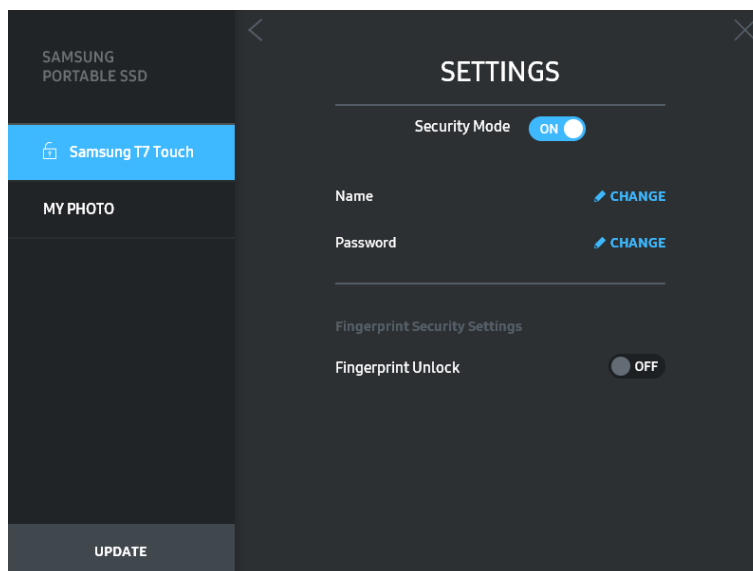

4. Athrú sna Socruithe

Is féidir leat do mhód slándála/d'ainm úsáideora/do phasfhocal/do shocruithe slándála méarloirg den T7 Touch a athrú trí chliceáil ar an gcnaipe "SOCRUITHE" ar an bpríomhleathanach. Má úsáideann tú ríomhaire gan bogearraí slándála, is féidir leat comhad na suiteála a íoslódáil ("SamsungPortableSSD_Setup_Win_1.0.exe" do Windows OS, "SamsungPortableSSD_Setup_Mac_1.0.pkg" do Mac OS) ó shuíomh Gréasáin Samsung (<https://www.samsung.com/samsungssd>) agus é a shuiteáil chun na socruithe a athrú.

- **Mód slándála**

Chun athrú a dhéanamh ar an mód slándála idir AIR agus AS, cliceáil an cnaipe scoránaithe agus cuir isteach an pasfhocal ceart. Féach an tábla thíos chun cur síos ar tháscaire stádas slándála an T7 Touch a fháil.

Stádas		Tuairisc
	Glasáilte	Léiríonn sé sin go bhfuil an mód slándála casta air, ach nach bhfuil T7 Touch díghlasáilte ag an úsáideoir. Is féidir leat T7 Touch a dhíghlasáil ar an leathanach díghlasála.
	Díghlasáilte	Léiríonn sé sin go bhfuil an mód slándála casta air agus go bhfuil T7 Touch díghlasáilte ag an úsáideoir cheana. Is féidir leat an toilleadh stórála a fheiceáil ar an bpríomhleathanach agus socruithe athraithe.
Gan deilbhín	Mód slándála CASTA AS	Is amhlaidh atá nuair atá an tslándáil CASTA AS. Is féidir leat an toilleadh stórála a fheiceáil ar an bpríomhleathanach agus socruithe athraithe.