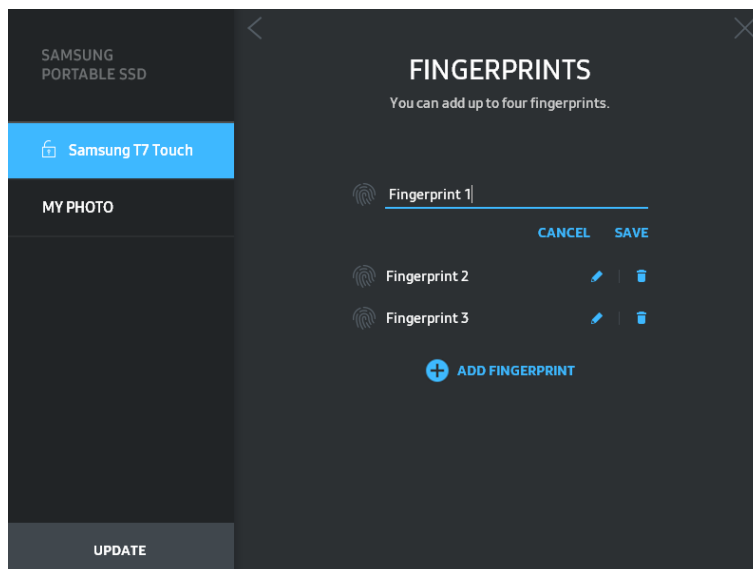

Cruthaítear an chéad Mhéarlorg 1 go 4 nuair a chláraítear méarlorg. Is féidir leat an méarlorg cláraithe (✎) a ainmniú (🗑️) nó a scriosadh.