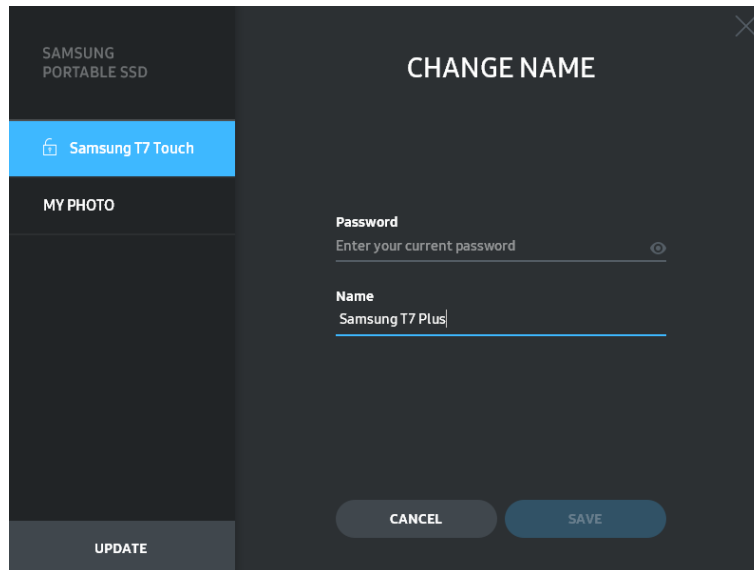

- **Ainm/Pasfhocal**

Is féidir leat Ainm agus Pasfhocal a athrú. Chun an pasfhocal a athrú, cliceáil ar an gcnaipe "ATHRAIGH" ()