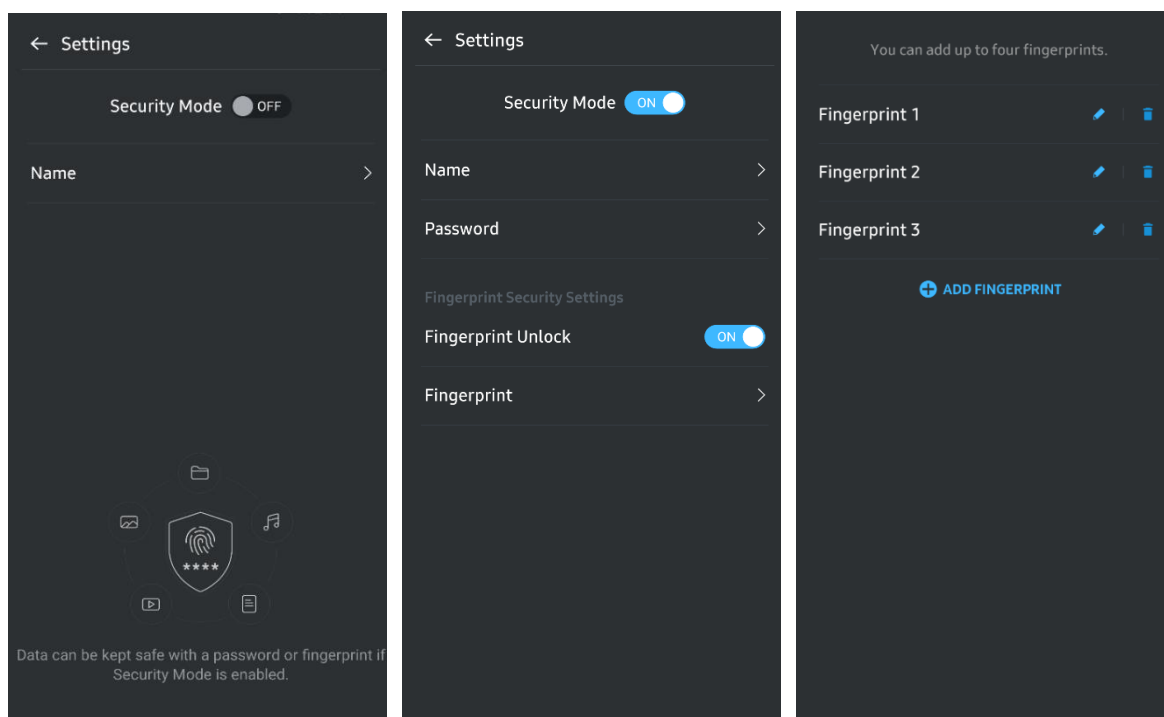

2. An Feidhmchlár a rith

Rith an Feidhmchlár a suiteáladh le do thoil.

3. Mód Slándála a Shocrú

Tá pasfhocal agus méarlorg stóráilte in T7 Touch ar féidir ceangal ar an ríomhaire a úsáid in Android ina dhiaidh sin.

4. Díghlasáil T7 Touch

Má tá mód slándála cumasaithe agat, gach uair a nascann tú T7 Touch le do ghléas, beidh ort do mhéarlorg a thapáil agus do phasfhocal a iontráil agus brú ar an gcnaipe "UNLOCK" sula mbeidh rochtain agat ar na sonraí in T7 Touch.

5. Scáileán Baile

Mura bhfuil mód slándála cumasaithe i do T7 Touch, is féidir leat an scáileán Socruithe a iontráil ach cliceáil ar an gcnaipe SOCRUITHE.

6. Scáileán Socruithe

Is féidir leat ainm úsáideora T7 Touch nó pasfhocal, socruithe slándála méarloing a athrú, agus an mód slándála a chasadh AIR/AS.