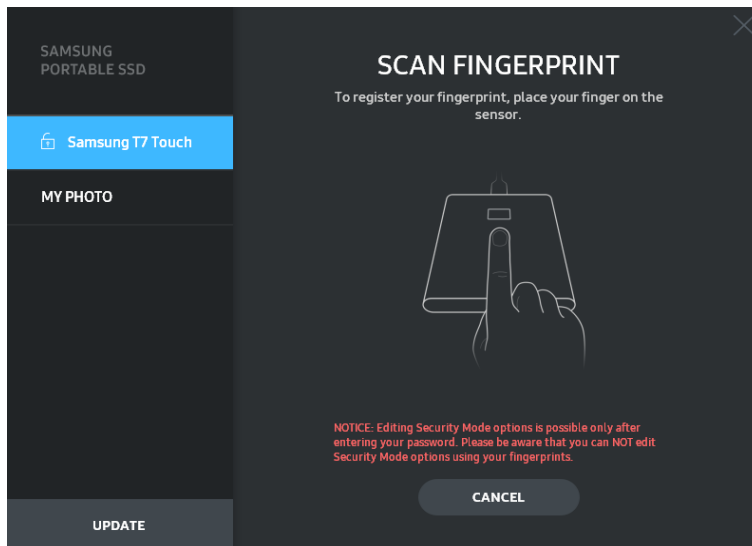

Cuir do mhéar ar an mbraiteoir.