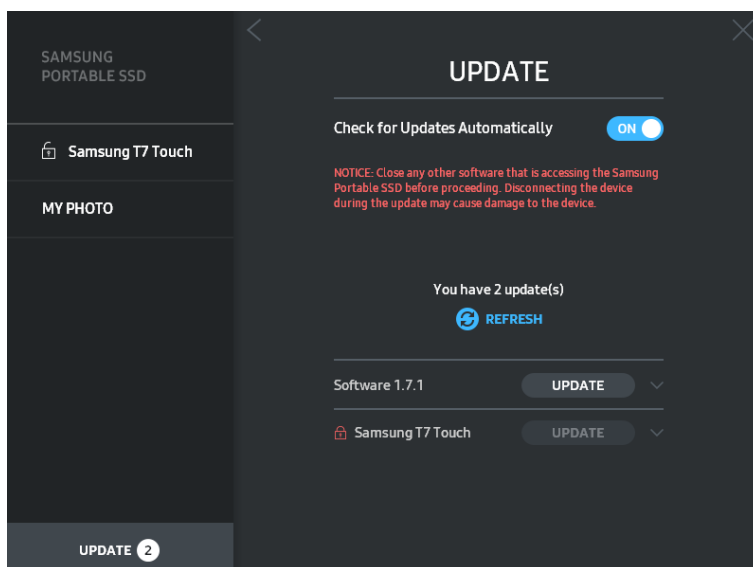

Tríd an gcnaipe “NUASHONRAIGH” a chliceáil () , is féidir leat na bogearraí (“SW”) nó na dochtearraí is déanaí (“FW”) a íoslódáil agus é a nuashonrú.

Trí chliceáil ar an gcnaipe scoránaithe "Seiceáil le haghaidh Nuashonrú go hUathoibríoch" () , is féidir leat a roghnú SW nó FW a nuashonrú go huathoibríoch aon uair a bheidh Samsung Portable SSD nasctha.

Tríd an gcnaipe 'athnuaigh' a chliceáil () , is féidir leat an stádas nuashonraithe a athnuachan.

Trí chliceáil ar chnaipe na saighde síos () , feicfidh tú faisnéise na sonraí faoin nuashonrú lena mbaineann.