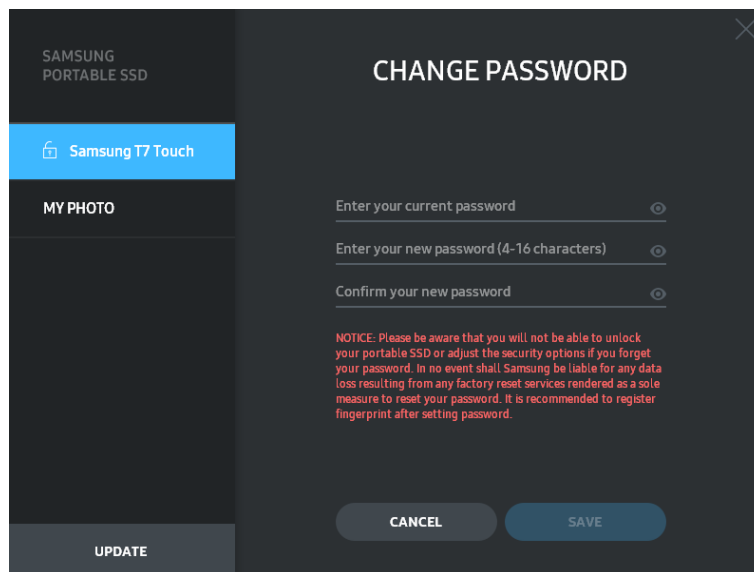

- **Ainm/Pasfhocal**

Is féidir leat Ainm agus Pasfhocal a athrú. Chun an pasfhocal a athrú, cliceáil ar an gcnaipe "ATHRAIGH" ()